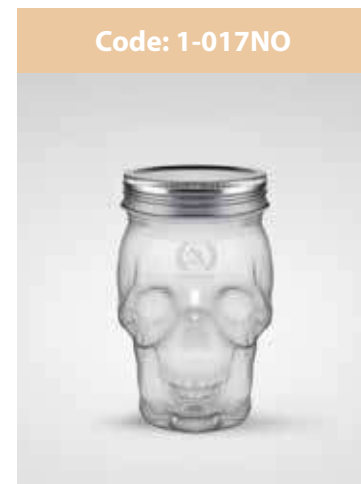

Jars Mers Skeleton with silver metal lid

Code: 1-017NO

جار مرس اسکلت با درب فلزی نقره ای

حجم:	۴۵۰ cc
تعداد در بسته:	عدد ۱۳۰
ابعاد دهانه:	۷۰ mm
ارتفاع:	۱۲٫۵ cm

Product volume: **450 cc**
Number per pack: **130 pieces**
Dimensions of the opening: **70 mm**
Product height: **12.5 cm**