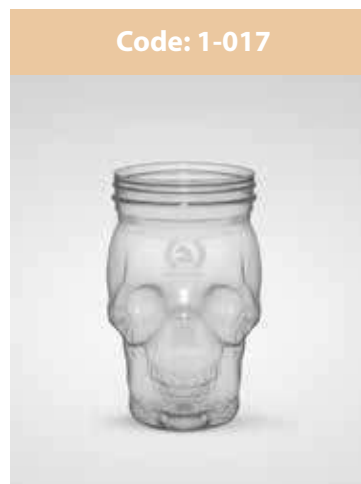

Jar Mers Skeleton without lid

Code: 1-017

جار مرس اسکلت بدون درب

حجم:	۴۵۰ cc
تعداد در بسته:	عدد ۱۳۰
ابعاد دهانه:	۷۰ mm
ارتفاع:	۱۲٫۵ cm

Product volume: **450 cc**
Number per pack: **130 pieces**
Dimensions of the opening: **70mm**
Product height: **12.5 cm**