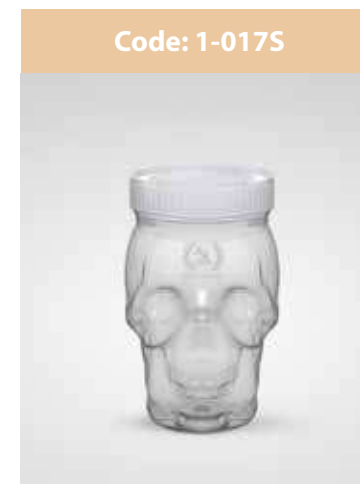

Jar Mers Skeleton with white lid

Code: 1-017S

جار مرس اسکلت با درب پلاستیکی سفید

حجم:	۴۵۰ cc
تعداد در بسته:	عدد ۱۳۰
ابعاد دهانه:	۷۰ mm
ارتفاع:	۱۲٫۵ cm

Product volume: **450 cc**
Number per pack: **130 pieces**
Dimensions of the opening: **70 mm**
Product height: **12.5 cm**