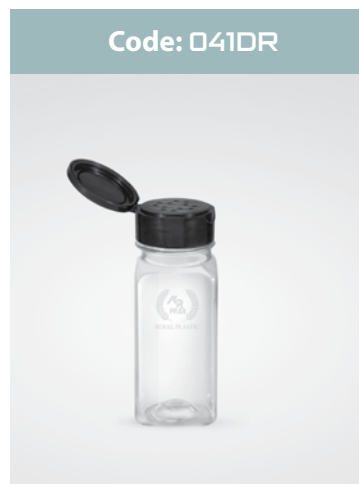

بطری

Sample Box Jar and Pet

باکس نمونه جار و پت

ابعاد کارتن (طول، عرض، ارتفاع)
۴۰*۳۰*۴۰ سانتی متر

Carton dimensions (length, width, height)
(cm) 40*30*40

Briliant bottle + spice lid

بطری ادویه برلیان دانه ریز